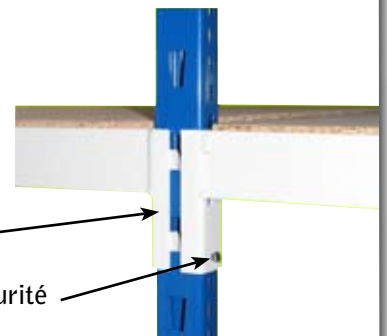

Fiche produit

ECHELLES :

Echelles formées de montants et de treillis profilés à froid, assemblés par boulonnage :

- Profondeurs de 600 à 1200
- Hauteurs de 1800 à 5400

LONGERONS :

7 types de profils

Zed Tube 70 TUA170 TUA160
Tube 80

Longerons penderie

- Ø 35 droit ou déporté
- 7 longueurs de longerons :
900, 1200, 1500, 1800, 2100, 2400, 2700

REVÊTEMENT DES NIVEAUX : platelage en bois ou métal

COLORIS :

Echelles : - montants bleu RAL 5010 poudre Epoxy
- croisillonement zingué

Longerons : - gris clair RAL 7035 poudre Epoxy

Peinture poudre époxy avec polymérisation à 200°C :
respect de l'environnement par une technologie propre ; aucun rejet dans l'eau et l'atmosphère.

Montant SL1525 :

- Montant perforé au pas de 75 mm
- Réglage des longerons au pas de perforation
- Minimum entre 2 longerons : 150 mm

CHARGES :

Longueur	LES LONGERONS					PENDERIE
	Z 60x30	TUAI 60	TUAI 70	TU 70	TU 80	Par profil en Kg Ø35
900	520					
1200	450	650	880	1000	1000	126
1500	320	520	703	1000	1000	104
1800	250	433	586	990	1000	85
2100		336	502	796	996	77
2400		257	396	611	862	54
2700		205	315	482	634	