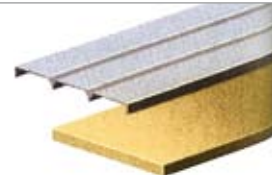

Fiche produit

ECHELLES :

Echelles formées de montants et de treillis profilés à froid, assemblés par boulonnage :

- Profondeurs de 600 à 1200
- Hauteurs de 1800 à 5400

LONGERONS :

7 types de profils

Zed Tube 70 TUA170 TUA160
Tube 80

Longerons penderie

- Ø 35 droit ou déporté
- 7 longueurs de longerons :
900, 1200, 1500, 1800, 2100, 2400, 2700

REVÊTEMENT DES NIVEAUX : platelage en bois ou métal

COLORIS :

Echelles : - montants bleu RAL 5010 poudre Epoxy
- croisillonement zingué

Longerons : - gris clair RAL 7035 poudre Epoxy

Peinture poudre époxy avec polymérisation à 200°C :
respect de l'environnement par une technologie propre ; aucun rejet dans l'eau et l'atmosphère.

Montant SL1525 :