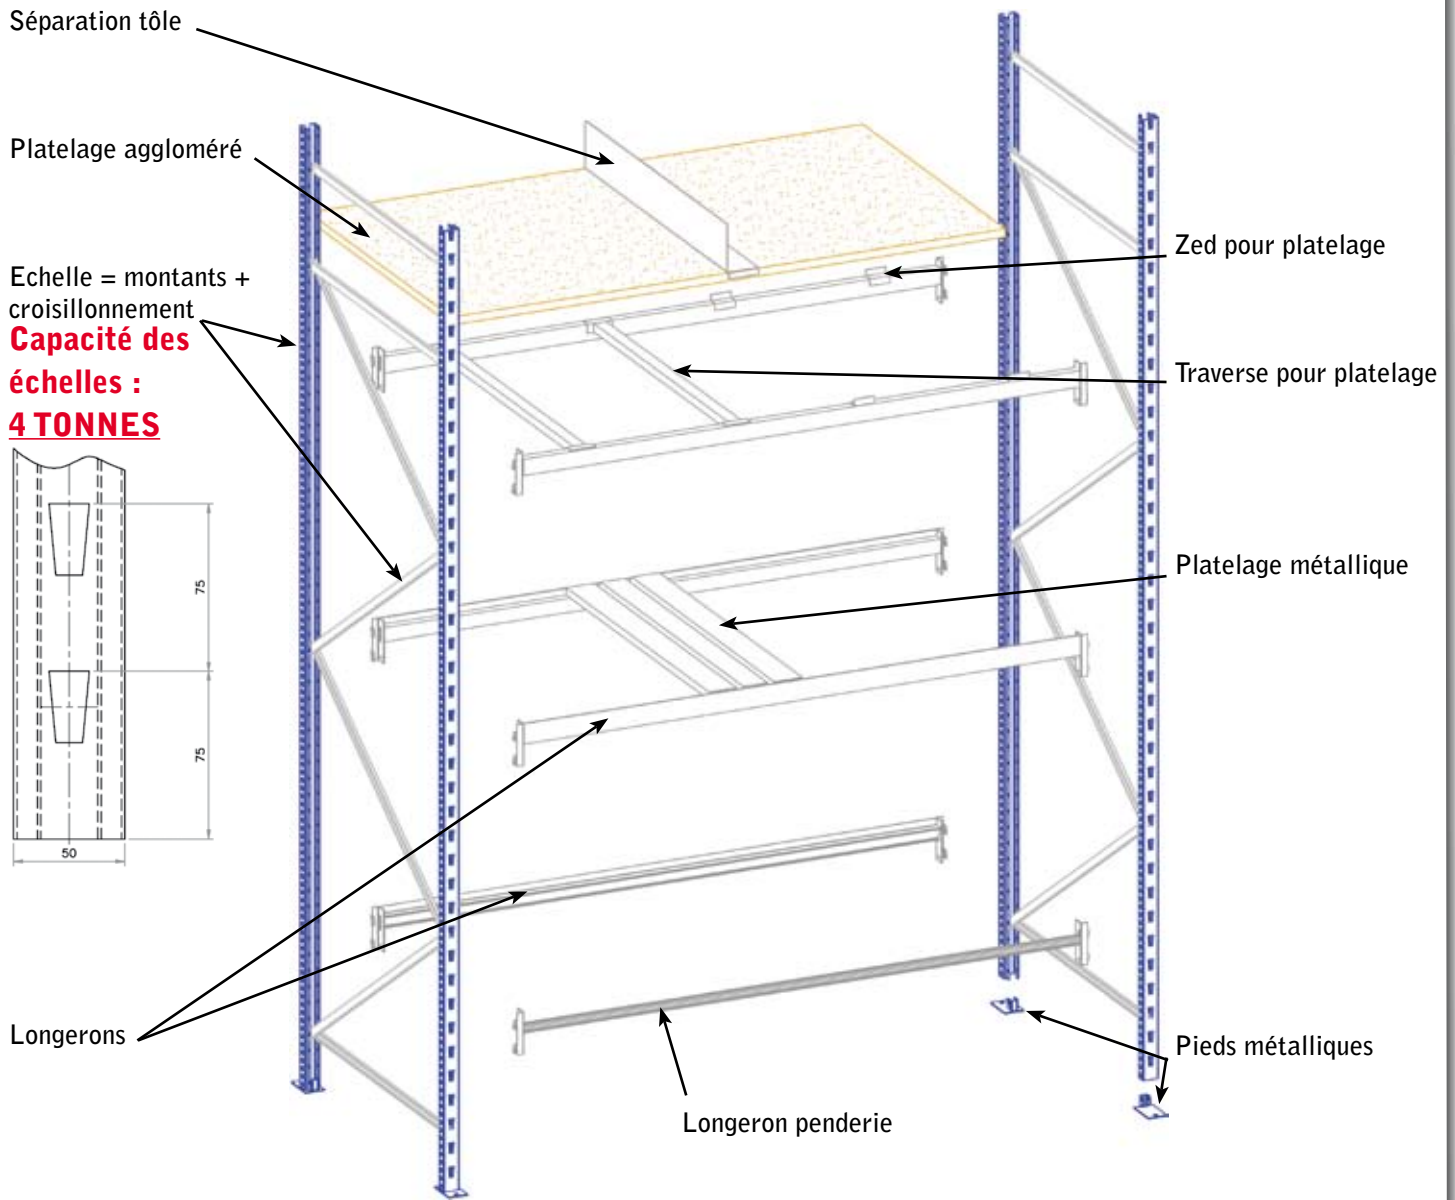

Fiche produit

ECHELLES :

Echelles formées de montants et de treillis profilés à froid, assemblés par boulonnage :

- Profondeurs de 600 à 1200
- Hauteurs de 1800 à 5400

LONGERONS :

7 types de profils

Zed Tube 70 TUA170 TUA160
Tube 80

Longerons penderie

- Ø 35 droit ou déporté
- 7 longueurs de longerons :
900, 1200, 1500, 1800, 2100, 2400, 2700

REVÊTEMENT DES NIVEAUX : platelage en bois ou métal

COLORIS :

Echelles : - montants bleu RAL 5010 poudre Epoxy
- croisillonement zingué

Longerons : - gris clair RAL 7035 poudre Epoxy

Peinture poudre époxy avec polymérisation à 200°C :
respect de l'environnement par une technologie propre ; aucun rejet dans l'eau et l'atmosphère.

Montant SL1525 :

- Montant perforé au pas de 75 mm
- Réglage des longerons au pas de perforation
- Minimum entre 2 longerons : 150 mm

CHARGES :

Longueur	LES LONGERONS					PENDERIE
	Z 60x30	TUAI 60	TUAI 70	TU 70	TU 80	Par profil en Kg Ø35
900	520					
1200	450	650	880	1000	1000	126
1500	320	520	703	1000	1000	104
1800	250	433	586	990	1000	85
2100		336	502	796	996	77
2400		257	396	611	862	54
2700		205	315	482	634	