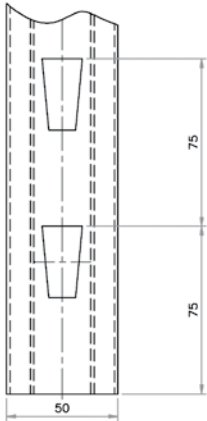

Montant SL1525 :

- Montant perforé au pas de 75 mm
- Réglage des longerons au pas de perforation
- Minimum entre 2 longerons : 150 mm