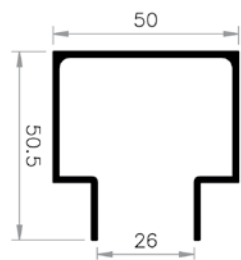

Montant SL1525 :

- Montant perforé au pas de 75 mm
- Réglage des longerons au pas de perforation
- Minimum entre 2 longerons : 150 mm